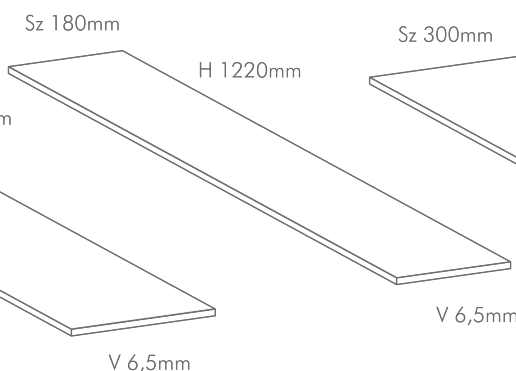

15 Design három kivitelben - WOOD LINE XL, WOOD LINE, STONE LINE – széles dekorválasztékot kínál a felhasználó részére. Minden SPC-Padló 5 Gi-Klickrendszerrel csatlakozik, amely a Designpadlók gyors és egyszerű fektetését teszi lehetővé.

Az ásványi alapú hordozórétegnek köszönhetően (kő-örlemény) a padlók 100%-ban alkalmasak nedves helyiségekbe is minimális formaváltozással.

MÉRETEK

WOOD LINE XL

WOOD LINE

STONE LINE

SPC HYBRID FLOOR
WOOD LINE XL SMARAGD