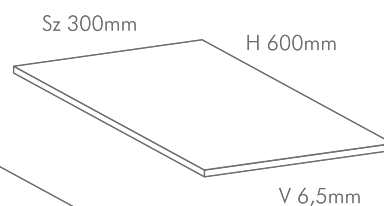

Az ásványi alapú hordozórétegnek köszönhetően (kő-örlemény) a padlók 100%-ban alkalmasak nedves helyiségekbe is minimális formaváltozással.

MÉRETEK

WOOD LINE XL

WOOD LINE

STONE LINE

SPC HYBRID FLOOR
WOOD LINE XL SMARAGD