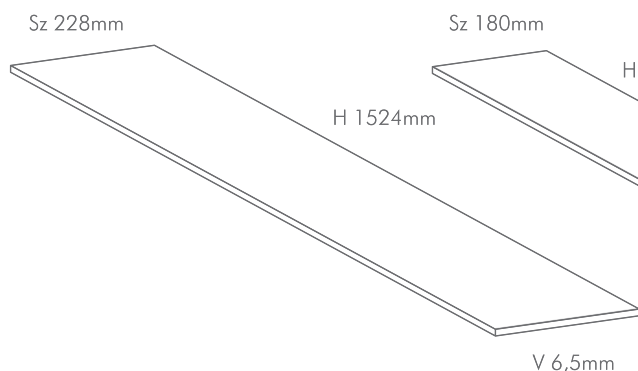

WOOD LINE

F L O O R

VINYL

SPC HYBRID DESIGN PADLÓ VÄLINGE 5GI

WOOD LINE XL

WOOD LINE

STONE LINE

A Vinyl Designpadlók csoportján belül az SPC HYBRID DESIGN Padlók hátoldalukon az integrált lépés-zaj csökkentő kasírozással minden felhasználási területre kiváló megoldást jelentenek.

15 Design három kivitelben - WOOD LINE XL, WOOD LINE, STONE LINE – széles dekorválasztékot kínál a felhasználó részére. Minden SPC-Padló 5 Gi-Klickrendszerrel csatlakozik, amely a Designpadlók gyors és egyszerű fektetését teszi lehetővé.

Az ásványi alapú hordozórétegnek köszönhetően (kő-örlemény) a padlók 100%-ban alkalmasak nedves helyiségekbe is minimális formaváltozással.

MÉRETEK

WOOD LINE XL